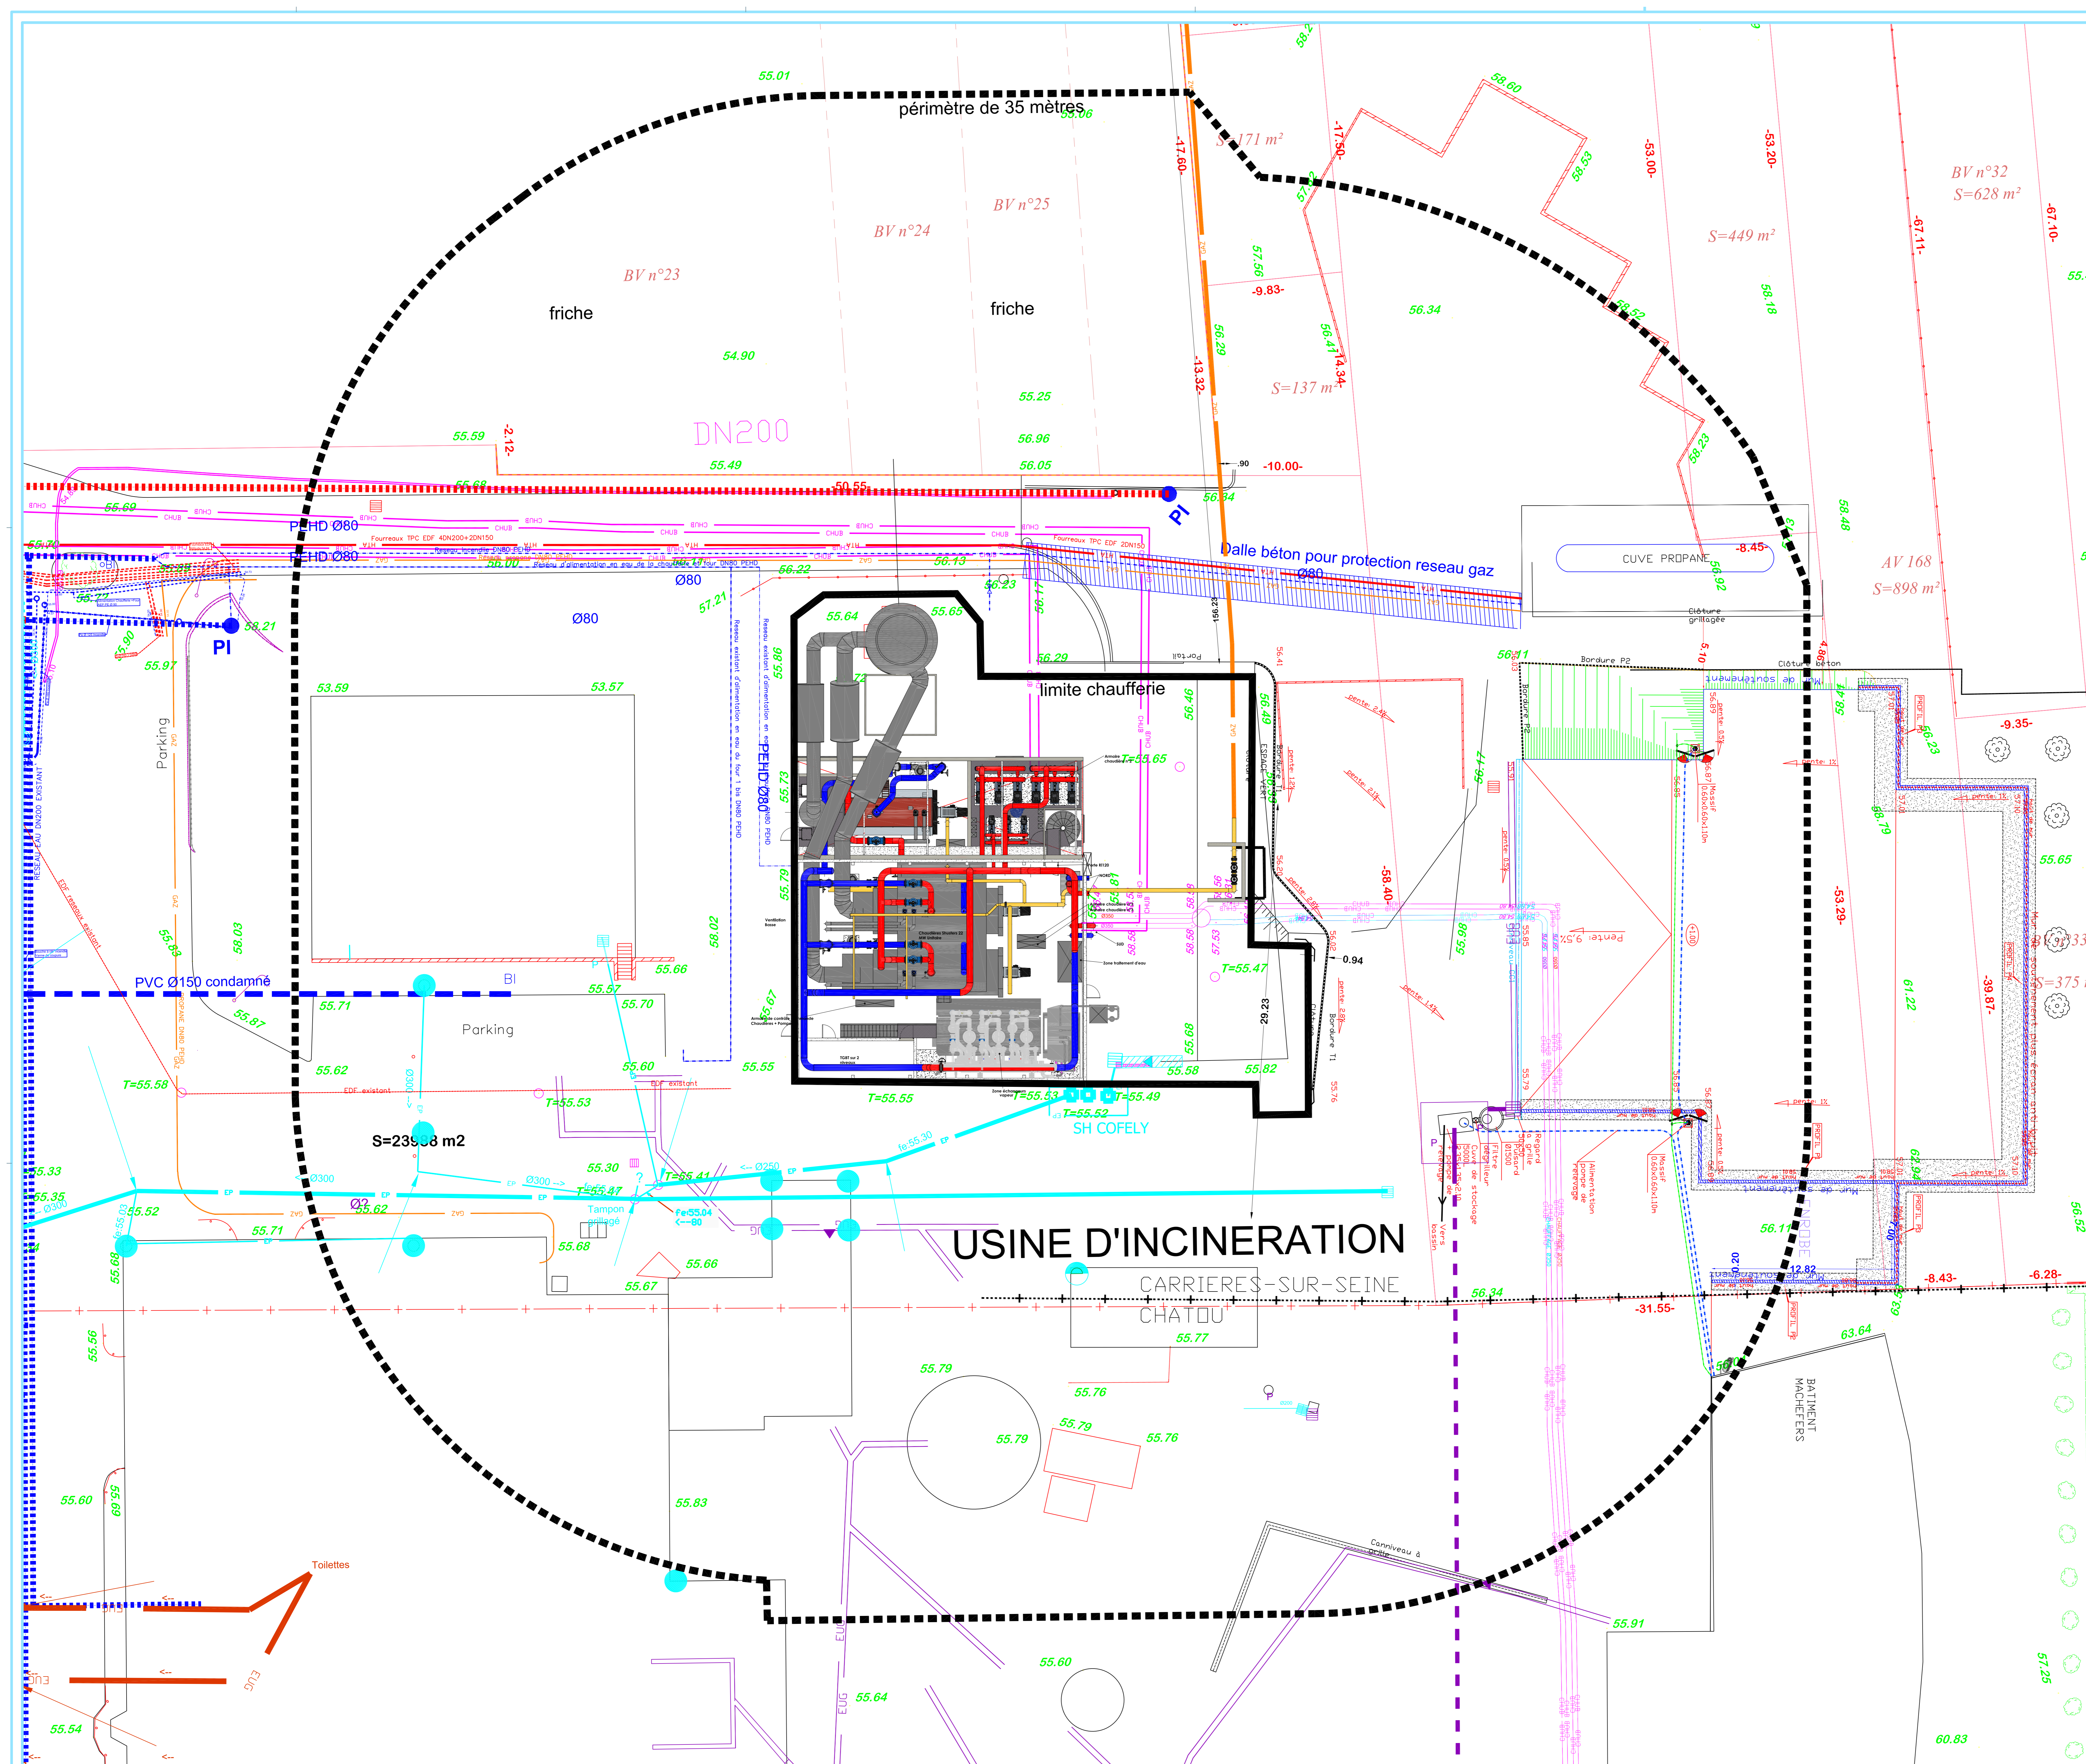

Légende - réseaux existants

- AEP —
- EDF —
- GAZ —
- EU —
- EAU PROCESS —
- ECLAIRAGE —
- TELECOM —

USINE D'INCINERATION

CARRIERES-SUR-SEINE
CHÂTOU

CRISTAL ECO CHALEUR

PLAN DE MASSE CHAUFFERIE ENSEMBLE

0	22/01/2020	Première édition	MM	TL
Indicé	Date	Description	Des.	Verif.
Echelle		N° d'Affaire	Plan N°	
1/150		-	V00.1	
Plan masse				